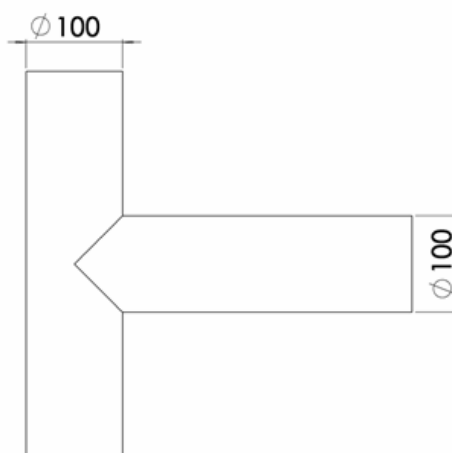

LR Satellit Packer

Filt rørhatte

Skal anvendes med Satellit Packer, kalibreringslange og skubbestænger

Varenr.	Beskrivelse
0980251	Filt Rørhatprofil 70x50-45°
0980252	Filt Rørhatprofil 70x50-90°
0980253	Filt Rørhatprofil 70x70-45°
0980254	Filt Rørhatprofil 100x50-45°
0980255	Filt Rørhatprofil 70x70-90°
0980256	Filt Rørhatprofil 100x50-90°
0980257	Filt Rørhatprofil 100x70-90°
0980258	Filt Rørhatprofil 100x100-45°
0980260	Filt Rørhatprofil 100x100-90°
0980275	Filt Rørhatprofil 100x70-45°
0980282	Filt Rørhatprofil 150x100-45°
0980286	Filt Rørhatprofil 150x100-90°
0980290	Filt Rørhatprofil 150x150-45°
0980292	Filt Rørhatprofil 150x150-90°
0980294	Filt Rørhatprofil 200 x100-45°
0980296	Filt Rørhatprofil 200x150-90°